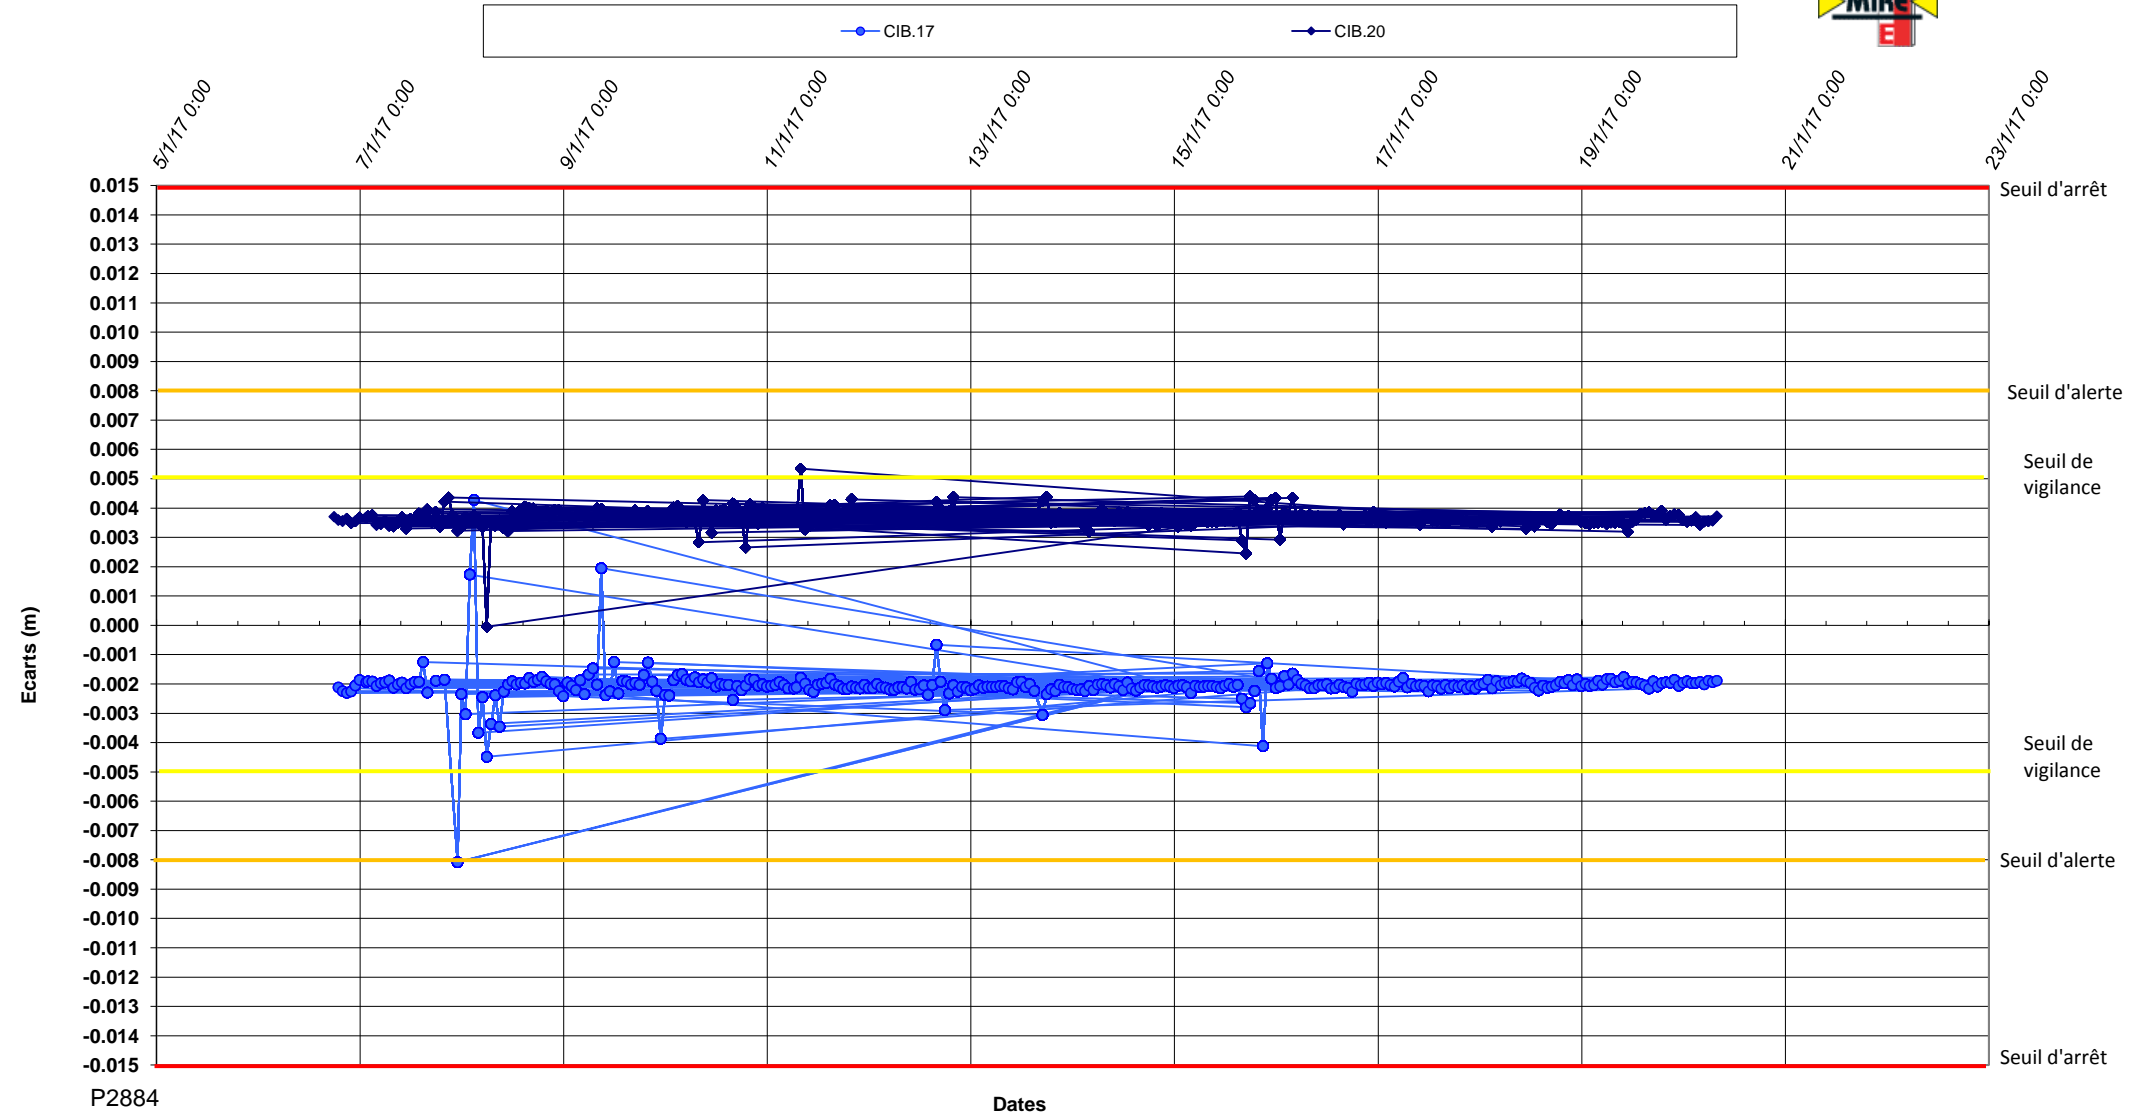

P2884-Usine de Joinville le Pont- Delta Y

P2884

Dates